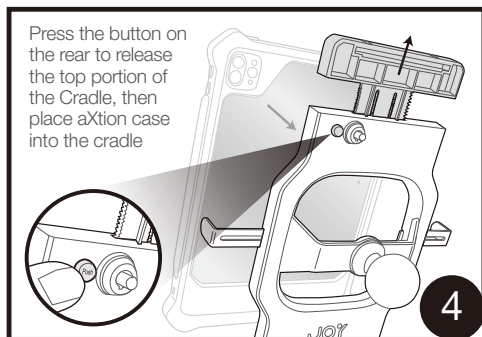

action[®]
**LockDown
Universal Holder**

Installation Guide
Guide d'installation
ご利用ガイド

MCU203

for
7.5"-10.2"
Tablets

MCU204

for
10"-13"
Tablets

axTion[®] LockDown Universal Holder

Installation Guide Guide d'installation ご利用ガイド