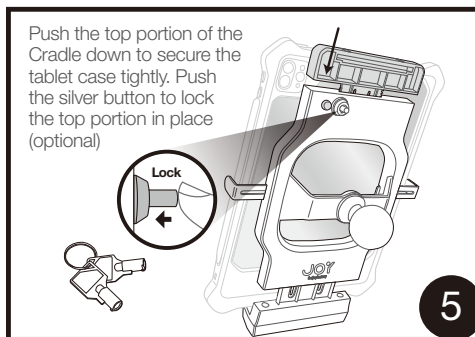

action[®]
**LockDown
Universal Holder**

Installation Guide
Guide d'installation
ご利用ガイド

MCU203

for
7.5"-10.2"
Tablets

MCU204

for
10"-13"
Tablets

axTion[®] LockDown Universal Holder

Installation Guide Guide d'installation ご利用ガイド