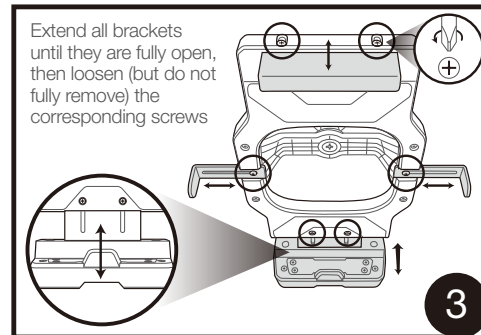

action[®]
**LockDown
Universal Holder**

Installation Guide
Guide d'installation
ご利用ガイド

MCU203

for
7.5"-10.2"
Tablets

MCU204

for
10"-13"
Tablets

axTion[®] LockDown Universal Holder

Installation Guide Guide d'installation ご利用ガイド