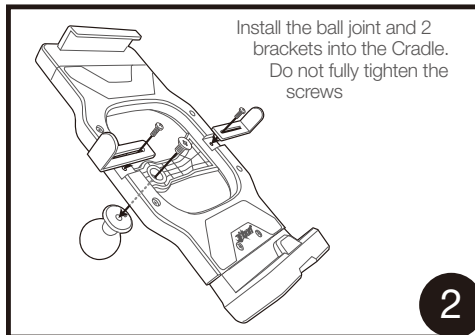

action[®]
**LockDown
Universal Holder**

Installation Guide
Guide d'installation
ご利用ガイド

MCU203

for
7.5"-10.2"
Tablets

MCU204

for
10"-13"
Tablets

axTion[®] LockDown Universal Holder

Installation Guide Guide d'installation ご利用ガイド