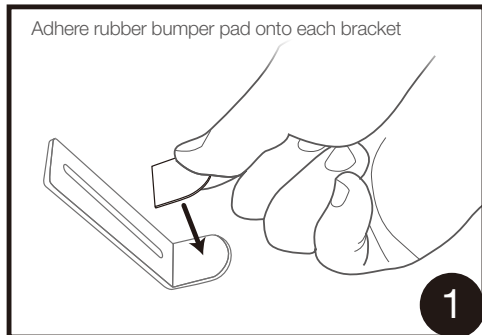

action[®]
**LockDown
Universal Holder**

Installation Guide
Guide d'installation
ご利用ガイド

MCU203

for
7.5"-10.2"
Tablets

MCU204

for
10"-13"
Tablets

axTion[®] LockDown Universal Holder

Installation Guide Guide d'installation ご利用ガイド