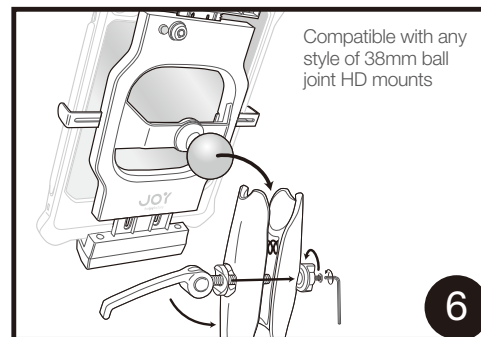

action[®]
**LockDown
Universal Holder**

Installation Guide
Guide d'installation
ご利用ガイド

MCU203

for
7.5"-10.2"
Tablets

MCU204

for
10"-13"
Tablets

axTion[®] LockDown Universal Holder

Installation Guide Guide d'installation ご利用ガイド